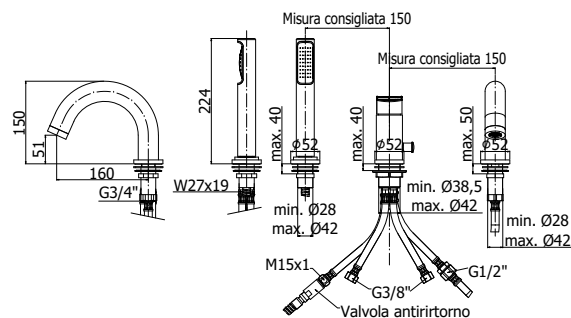

COLLEZIONE

candy

IMMAGINE PRODOTTO

DISEGNO TECNICO

DESCRIZIONE

Miscelatore bordo vasca con deviatore completo di:

- set 5 flex inox per miscelatore
- doccia e flessibile con piombo

ART.

CA 041 . .

senza bocca erogazione (2 fori)

CA 040 . .

con bocca e aeratore M28x1 (3 fori)

FINITURE

CA

CR - cromo

DOCUMENTAZIONE